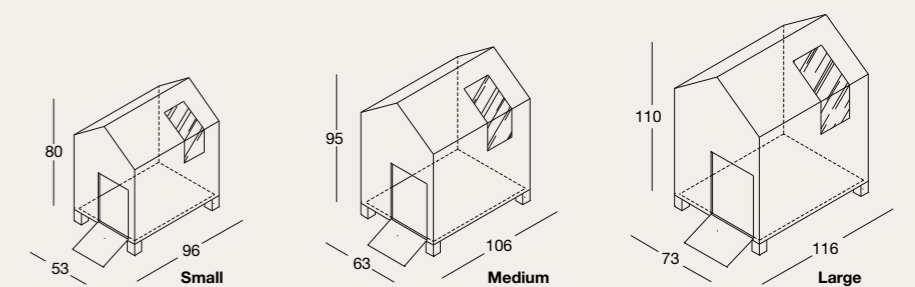

Cromo

Casetta costruita con PVC verniciato dallo spessore di 13mm, per garantire un migliore isolamento dall'esterno. Completa di piedini e pedana d'ingresso in alluminio verniciato e dotata di finestra in policarbonato traslucido colorato.

Colori struttura: V01; V03

Colori piedini, rampa, finestra: V03; V02

Prodotto adatto ad uso esterno

Structure in 2 colours made with lacquered 13mm PVC aimed at granting a better isolation from adverse atmospheric agents. Includes feet and ramp in varnished aluminium, coloured window and ventilation grille of translucent coloured polycarbonate.

Colours of structure: V01; V03

Colours of feet, ramp and window: V03; V02

For external use.