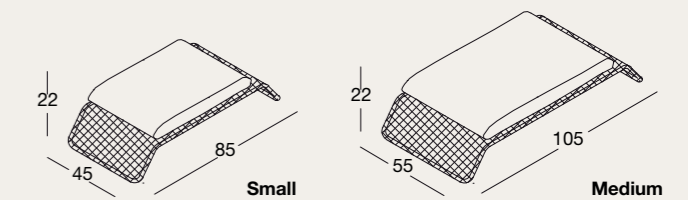

Agilo

Letto con struttura in tubolare metallico verniciato nero, rivestito con rete tecnica e completo di cuscino fissato con calamite. Estremamente pratico, leggero e resistente.

Rivestimento struttura: K01

Rivestimenti cuscino consigliati: C01

Bed with tubular steel structure varnished in black, covered with technic net fabric and including a soft cushion kept in place by magnets. Extremely practical, light and resistant.

Cover fabric: K01

Cushion upholstery: C01