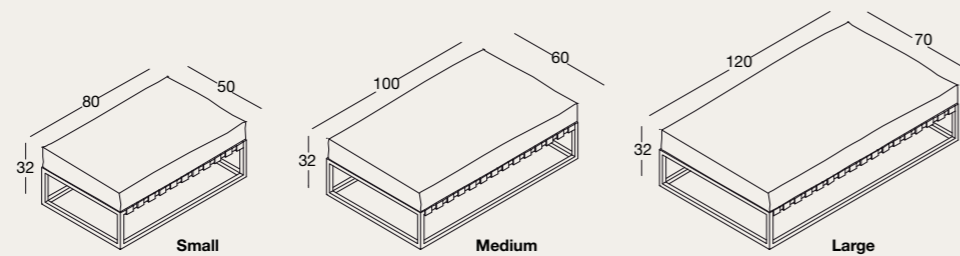

Opera

Divanetto in acciaio inox satinato con fasce in cuoio, completo di cuscino agganciato alla struttura. Design innovativo che combina eleganza e massimo comfort.

Rivestimenti cuscino consigliati: D04; D05; M03

Colore fasce cuoio: Q01; Q02

Rectangular sofa in satin-finished stainless steel with leather straps, including a cushion fixed to the structure. Innovative design that combines elegance and maximum comfort.

Cushion upholstery: D04; D05; M03

Leather strings: Q01; Q02