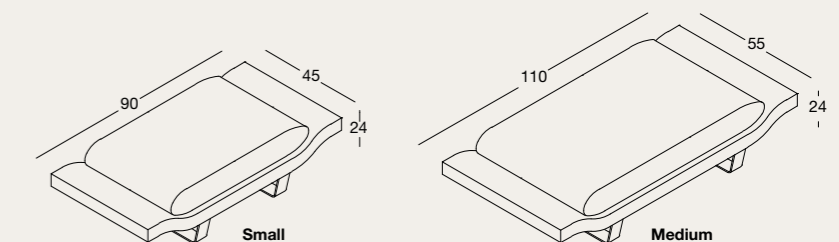

Volo

Divanetto sagomato, rivestito in Cordura con basi in acciaio inox satinato, dal design innovativo ed elegante. Estremamente confortevole grazie al morbido cuscino in dotazione, fissato con calamite.

Rivestimento struttura: C01

Rivestimenti cuscino consigliati: D02; T01

Shaped bed with feet in satin-finished stainless steel and structure covered with Cordura in an innovative and stylish design. Extremely comfortable thanks to the soft cushion kept in place by magnets.

Structure upholstery: C01

Cushion upholstery: D02; T01